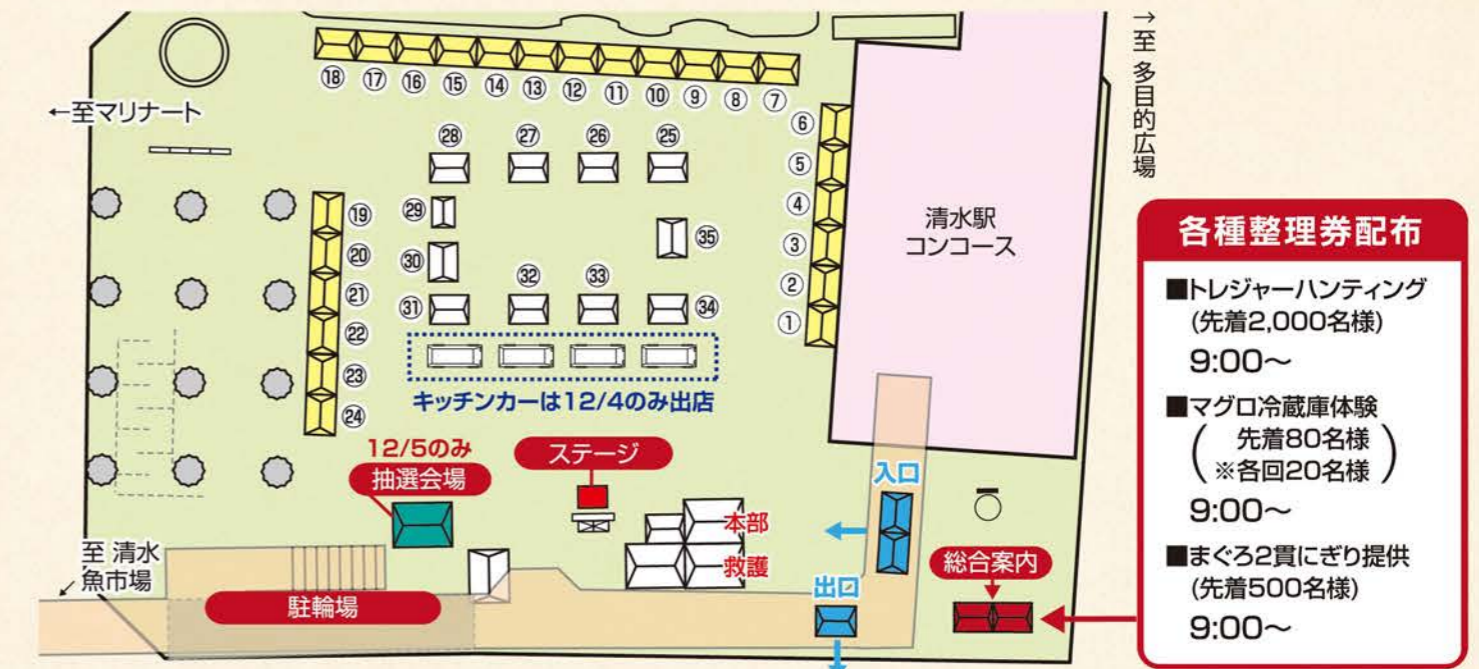

清水マグロ博 会場全体MAP

A 清水駅東口広場

B 清水魚市場

C キッチンカー会場

D マリーナート

出店一覧

■キッチンカー会場

No.	出店名	出店内容
C-1	スタンダードピザ	ピザ販売
C-2	Pomaikai	ツナクレープ等各種クレープ販売
C-3	寿司実	さばのパッテラ販売

※各会場のレイアウト及び内容は、変更となる場合がございます。