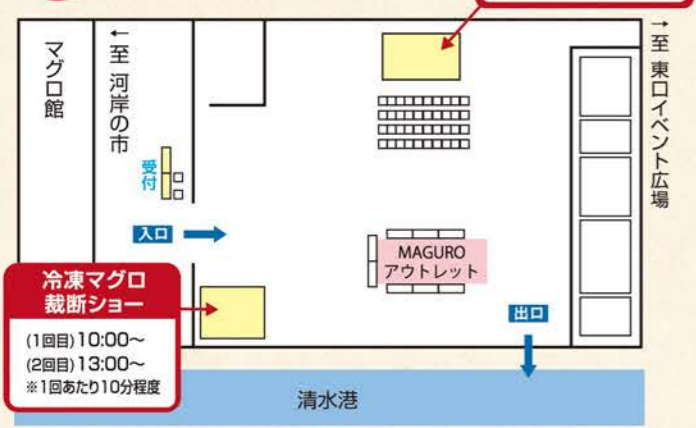

清水マグロ博 会場全体MAP

A 清水駅東口広場

B 清水魚市場

C キッチンカー会場

D マリーナート

出店一覧

■キッチンカー会場

No.	出店名	出店内容
C-1	スタンダードピザ	ピザ販売
C-2	Pomaikai	ツナクレープ等各種クレープ販売
C-3	寿司実	さばのパッテラ販売

※各会場のレイアウト及び内容は、変更となる場合がございます。