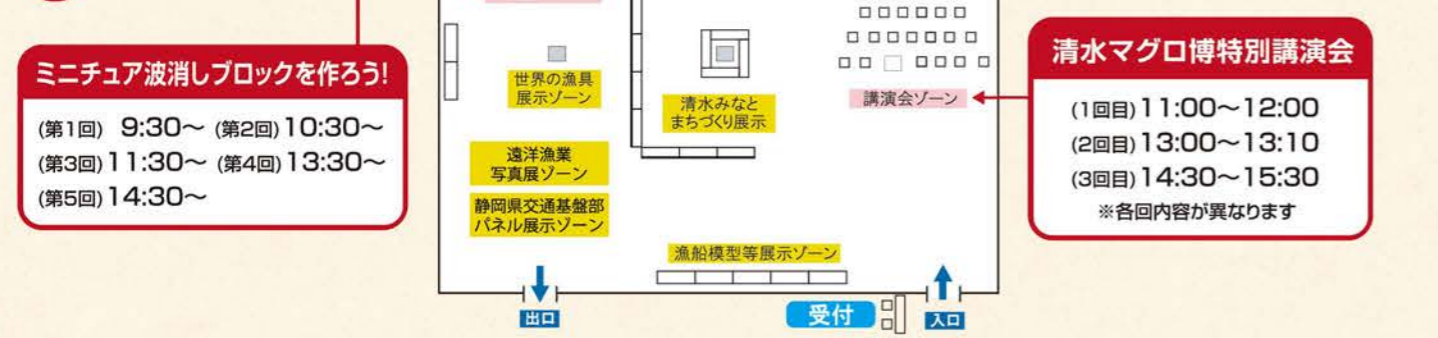

清水マグロ博 会場全体MAP

A 清水駅東口広場

B 清水魚市場

C キッチンカー会場

D マリーナート

出店一覧

■キッチンカー会場

No.	出店名	出店内容
C-1	スタンダードピザ	ピザ販売
C-2	Pomaikai	ツナクレープ等各種クレープ販売
C-3	寿司実	さばのパッテラ販売

■清水駅東口広場

No.	出店名	出店内容	No.	出店名	出店内容
1	銀座酒場こさむ	マグロ串・マグロ鍋・イカ焼き・フルーツあめ	19	まぐろ食堂(魚二水産株)	中とろ丼、中とろづけ丼、他
2	たご助	マグロカツたご焼き、チョコバナナ、牛串、牛たん	20		
3	河岸の市 宮本商店	まぐろ丼	21	牡丹苑	牛タンハンバーガー、牛タン焼
4	KEIRINグランプリ2021 @静岡けいりん	KEIRINグランプリ2021開催告知	22	ふかくら ※12/5のみ	干物詰め合わせ、三保サーモン
5	(一社)静岡県トラック協会	トートバッグお絵かき、ガチャガチャ、パネル展示	23	ときわパラダイス	桜えびコロッケ、富士荒川製麺工場焼そば、オムそば、串焼、たち魚フライサンド等
6	フジ物産株式会社	クラフトビール、クラフトコーラ、マグロの尾の身料理	24	KISARAGITEI	ロングポテト、スモークチキン、お弁当、マグロカツ他
7	ババーガー	ハンバーガー	25	長野県信州新町観光協会	農産物の販売等
8	おこたま本舗	マグロ天、他天ぷら、天丼、おこたま	26	長野県御代田町 ※12/5のみ	地ビール配布、農産物・味噌販売、御代田町のPR
9	富貴包子楼(ふうきばおすろう)	ハンバーガー、牛タン、フランクフルト、マグロバーガー	27	長野県佐久市、佐久物産振興会	信州佐久の物産販売、佐久市PR
10	泡盛普及隊	泡盛、軽食	28	長野県上田市	上田市の観光PR、リンゴ、ソーセージ、ビール、ワイン等の販売
11	焼き芋 友芋	焼き芋	29	山梨県北杜市	パンフレットの設置
12	桜えびやきそば普及会	桜えびやきそば、桜えびかき揚げ、ももクロ揚げ	30	山梨県南アルプス市 ※12/5のみ	観光PR、特産品の販売(あんぼ餅・キウイフルーツ・甲斐犬グッズ)
13	ライセス	アルゼンチン料理	31	山梨県甲斐市 ※12/5のみ	市観光PR、特産品の紹介、マスコットキャラクター来訪
14	タコスポット	タコス	32	山梨県身延町 ※12/5のみ	特産品の販売
15	ととすけ	まぐろ丼、まぐろカマ揚げ、まぐろ角煮	33	山梨県韮崎市 ※12/5のみ	パンフレットの設置、物販等
16	(株)イードリーム	フランクフルト、コーヒー(キャンパスコーヒー)、手作りクッキー、アルコール類	34	山梨県甲府市 ※12/5のみ	甲府市観光PR、土産販売(レーズンサンド等)
17	ハワイ食堂レアレア ※12/5のみ	まぐろドッグ、花かつお、フライドポテトなど	35	明治安田生命保険相互会社 静岡支社 清水営業部	健活ブース(血管年齢測定、ベジチェック等)

※各会場のレイアウト及び内容は、変更となる場合がございます。