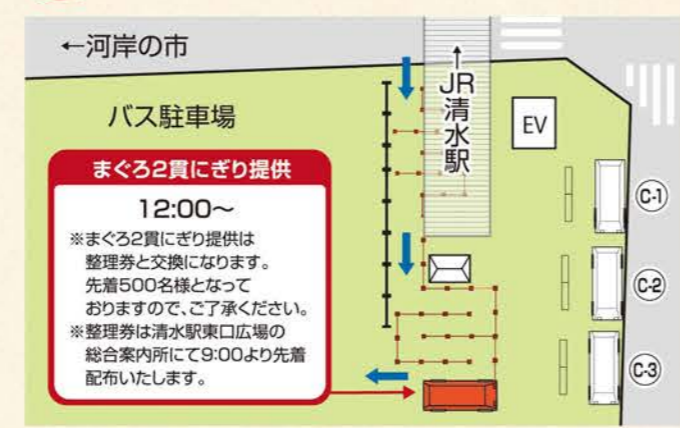

清水マグロ博 会場全体MAP

A 清水駅東口広場

B 清水魚市場

C キッチンカー会場

D マリーナート

出店一覧

■キッチンカー会場

No.	出店名	出店内容
C-1	スタンダードピザ	ピザ販売
C-2	Pomaikai	ツナクレープ等各種クレープ販売
C-3	寿司実	さばのパッテラ販売

※各会場のレイアウト及び内容は、変更となる場合がございます。